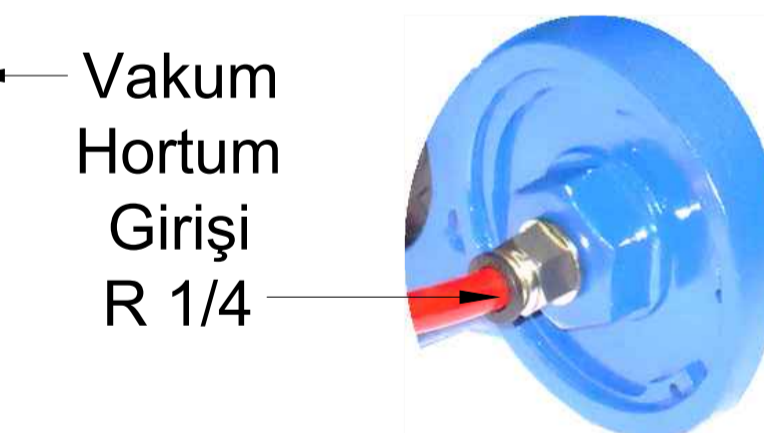

Ana Şanzıman Modeli

ISUZU
MOY 4 N
MOY 9 F
MOY 9 H
MOY 9 S
MOYB
MOYCR
MOYGX
MOYMB
MOYMC
MOYMR
MOYNA
MOYNB
MOYNC
MOYPN
MOYPZ
MOYUC
MOYUK
MY 5 A
MY 5 D
MY 5 M
MY 5 R
MY 5 S
MY 5 T
MY 6 P
MY 6 S
MZZ 5 D
MZZ 6 C
MZZ 6 U
MZZ 6 W

PTO
Mil Dönüş Yönü
Sağa
(Saat Yönü)

Pompa
Mil Dönüş Yönü
Sola
(Saatin Aksı Yönü)

Ürün Kod
Detayı

3 1 1 V E

6 Kama Freze Milli - 6x21x25
Vakumlu
Sıra No

PTO'nun Teknik Özellikleri

Kodu	311VE
Dışlı Tipi	Sol Helis
PTO Tipi	Çift Dışlı
Tork Nm	170
Güç Kw	18
Tahvil Oranı 1000 d/d	1:1,04
Bağlantı Yeri	Sol Yan
Kontrol Sistemi	Vakumlu
PTO Mil Dönüş Yönü	Sağa
Pompa Mil Dönüş Yönü	Sola
Ağırlık Kg.	11,00

PTO Tipi
Çift Dışlı

Sol Helis
Z=29

PTO
Bağlantı Yeri
Aracın Sol Yanı

PTO
Murat Makina
San.Tic.Ltd.Şti.

www.pto.com.tr
info@pto.com.tr

+90 212 549 53 04 Pbx
+90 212 549 53 08 - 09
+90 533 960 33 60
+90 532 554 16 36
ptomms
Pto Murat Makine+
@PTOMURATMAKINA
+İkitelli Org.San.Bölg. Atatürk Bulv. Eskoop San.Sit. A2. Blok No.80 Başakşehir - İstanbul / TÜRKİYE