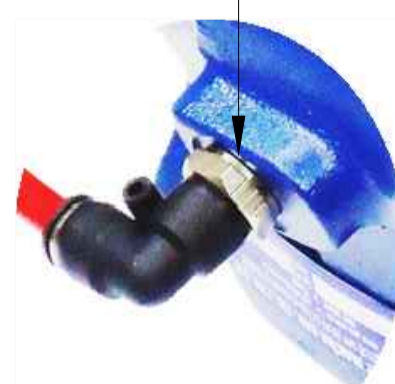

Ana Şanzıman Modeli

ISUZU
MOY 4 N
MOY 9 F
MOY 9 H
MOY 9 S
MOYB
MOYCR
MOYGX
MOYMB
MOYMC
MOYMR
MOYNA
MOYNB
MOYNC
MOYPN
MOYPZ
MOYUC
MOYUK
MY 5 A
MY 5 D
MY 5 M
MY 5 R
MY 5 S
MY 5 T
MY 6 P
MY 6 S
MZZ 5 D
MZZ 6 C
MZZ 6 U
MZZ 6 W

PTO
Mil Dönüş Yönü
Sağa
(Saat Yönü)

Pompa
Mil Dönüş Yönü
Sola
(Saatin Aksı Yönü)

Ürün Kod
Detayı

3 1 1 V E

6 Kama Freze Milli - 6x21x25
Vakumlu
Sıra No

PTO'nun Teknik Özellikleri

Kodu	311VE
Dışlı Tipi	Sol Helis
PTO Tipi	Çift Dışlı
Tork Nm	170
Güç Kw	18
Tahvil Oranı 1000 d/d	1:1,04
Bağlantı Yeri	Sol Yan
Kontrol Sistemi	Vakumlu
PTO Mil Dönüş Yönü	Sağa
Pompa Mil Dönüş Yönü	Sola
Ağırlık Kg.	11,00

PTO Tipi
Çift Dışlı

Sol Helis
Z=29

PTO
Bağlantı Yeri
Aracın Sol Yanı

PTO
Murat Makina
San.Tic.Ltd.Şti.

www.pto.com.tr
info@pto.com.tr

+90 212 549 53 04 Pbx
+90 212 549 53 08 - 09
+90 533 960 33 60
+90 532 554 16 36
ptomms
Pto Murat Makine+
@PTOMURATMAKINA
+İkitelli Org.San.Bölg. Atatürk Bulv. Eskoop San.Sit. A2. Blok No.80 Başakşehir - İstanbul / TÜRKİYE