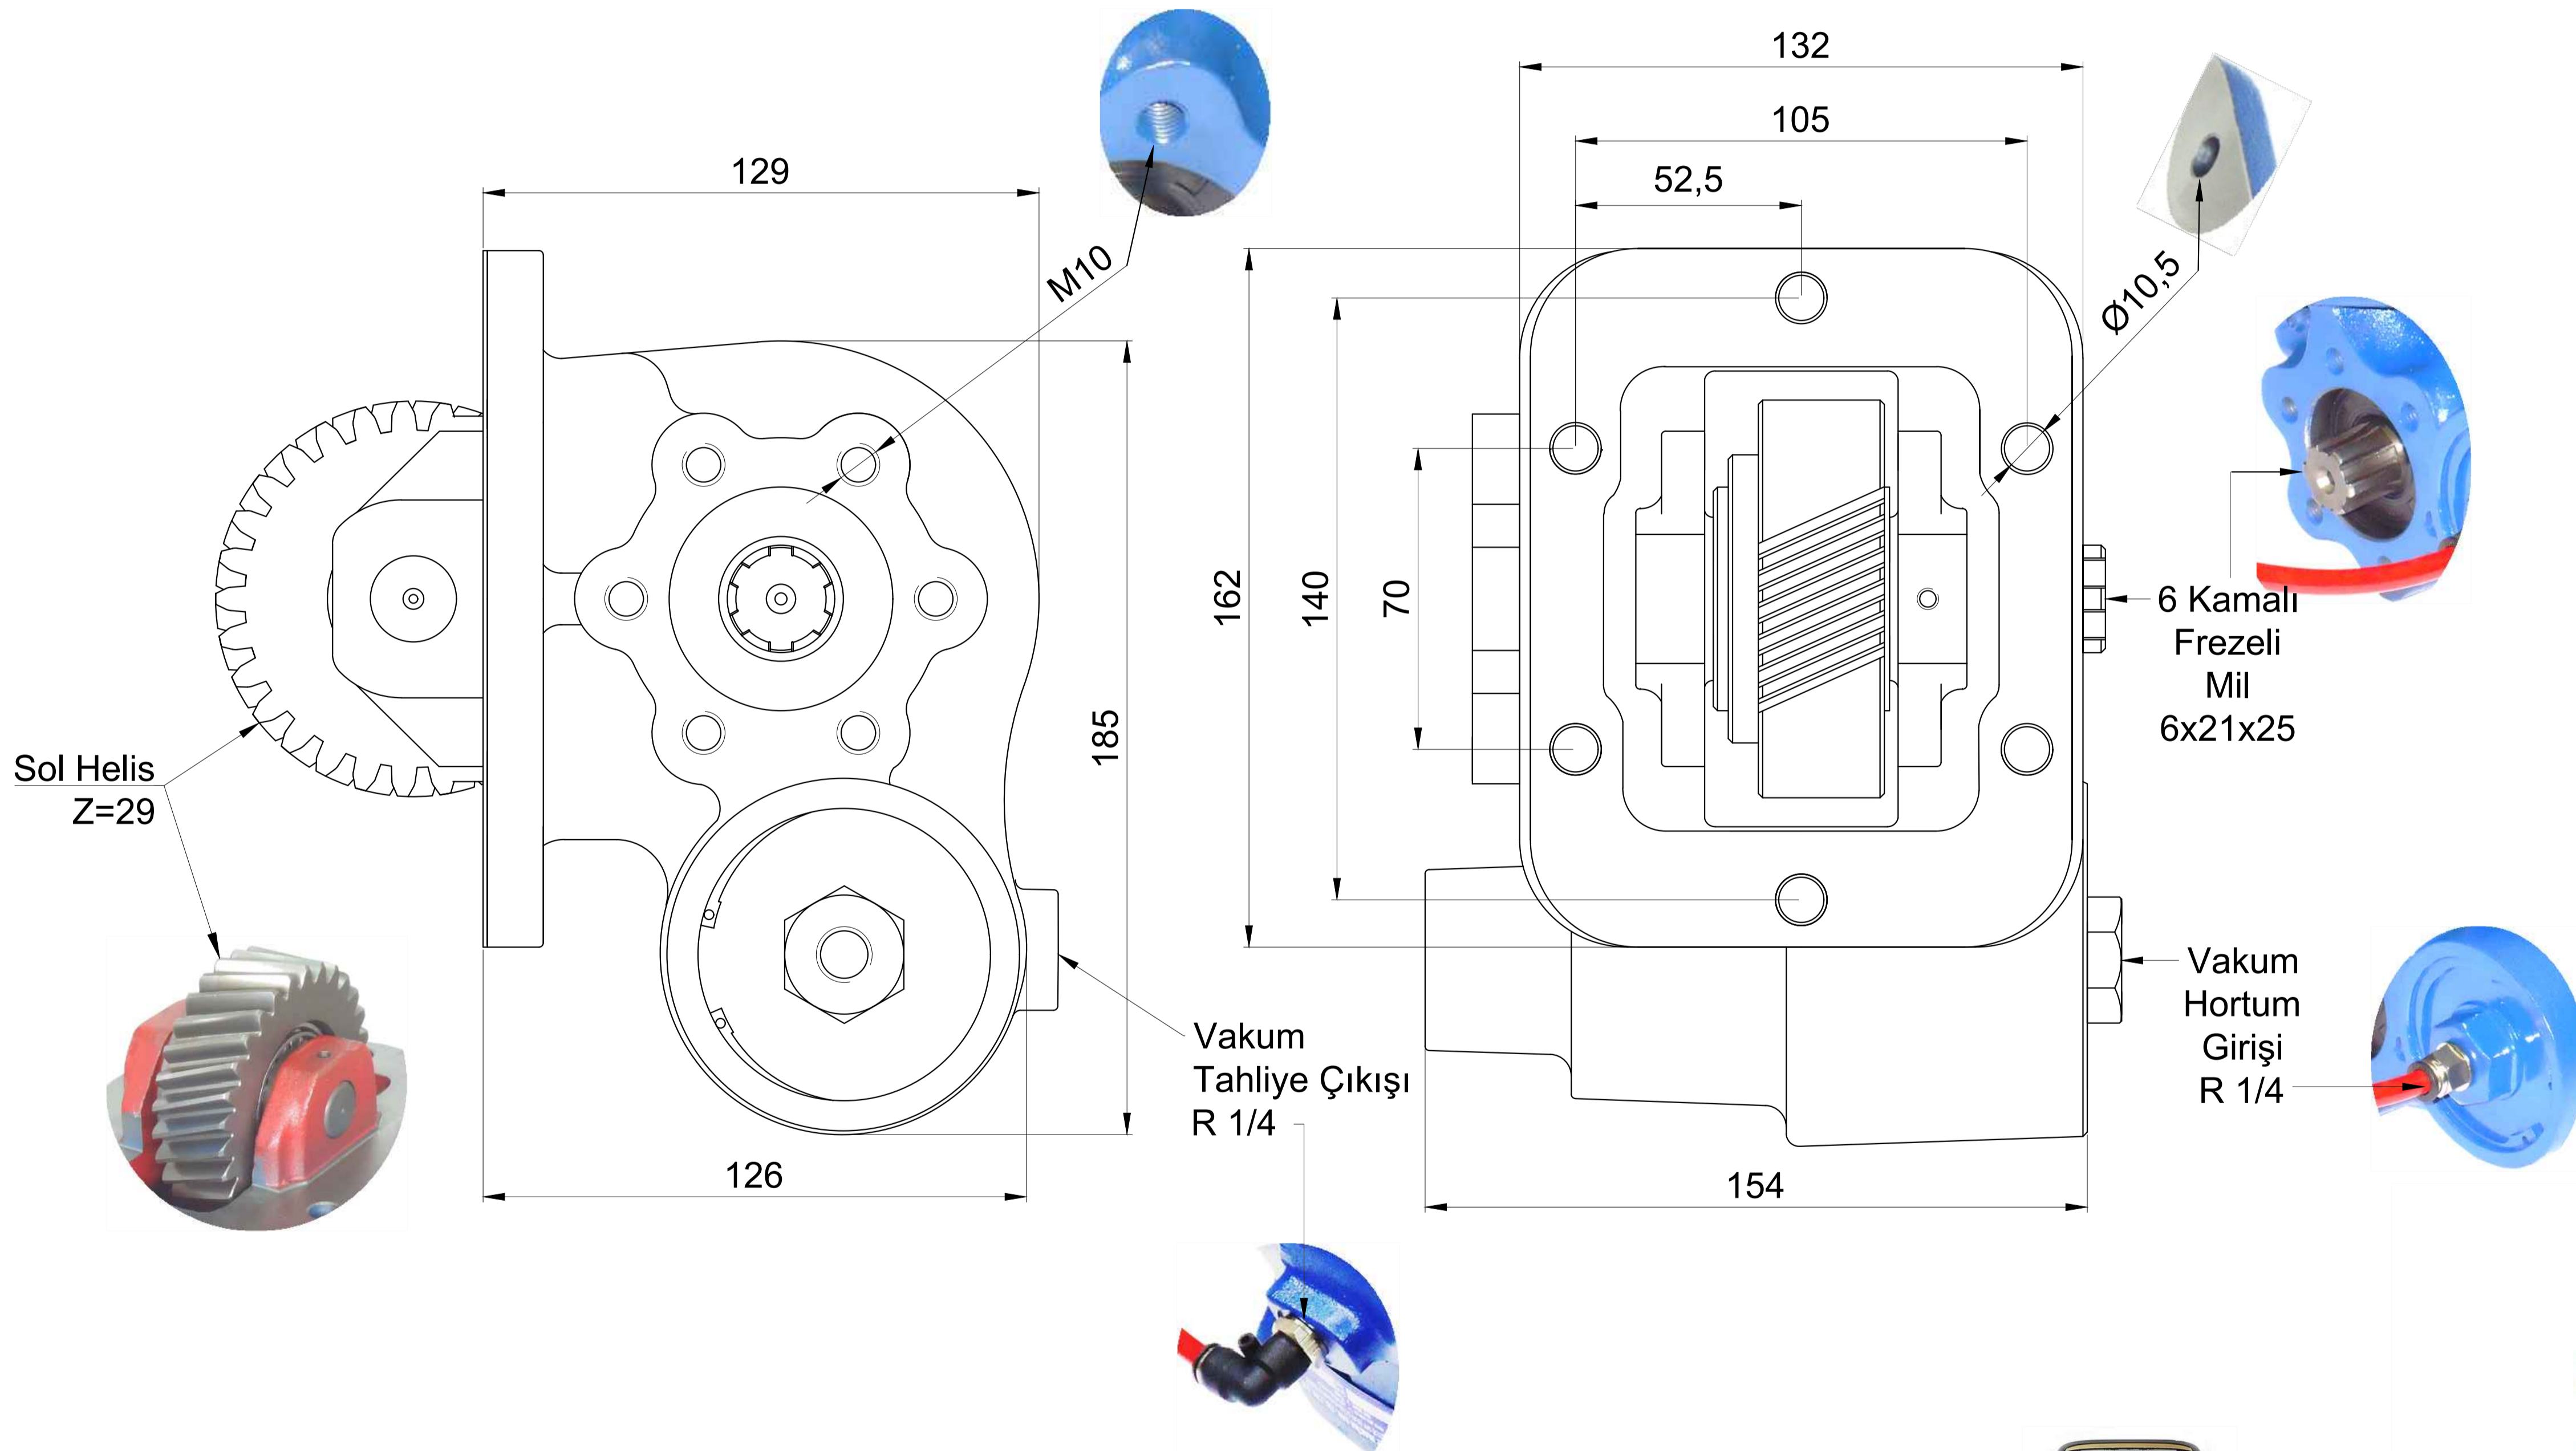

PTO
Mil Dönüş Yönü
Sağa
(Saat Yönü)

Pompa
Mil Dönüş Yönü
Sola
(Saatin Aksı Yönü)

Ürün Kod
Detayı

3 1 1 V E

6 Kama Freze Milli - 6x21x25
Vakumlu
Sıra No

PTO'nun Teknik Özellikleri

Kodu	311VE
Dışlı Tipi	Sol Helis
PTO Tipi	Çift Dışlı
Tork Nm	170
Güç Kw	18
Tahvil Oranı 1000 d/d	1:1,04
Bağlantı Yeri	Sol Yan
Kontrol Sistemi	Vakumlu
PTO Mil Dönüş Yönü	Sağa
Pompa Mil Dönüş Yönü	Sola
Ağırlık Kg.	11,00