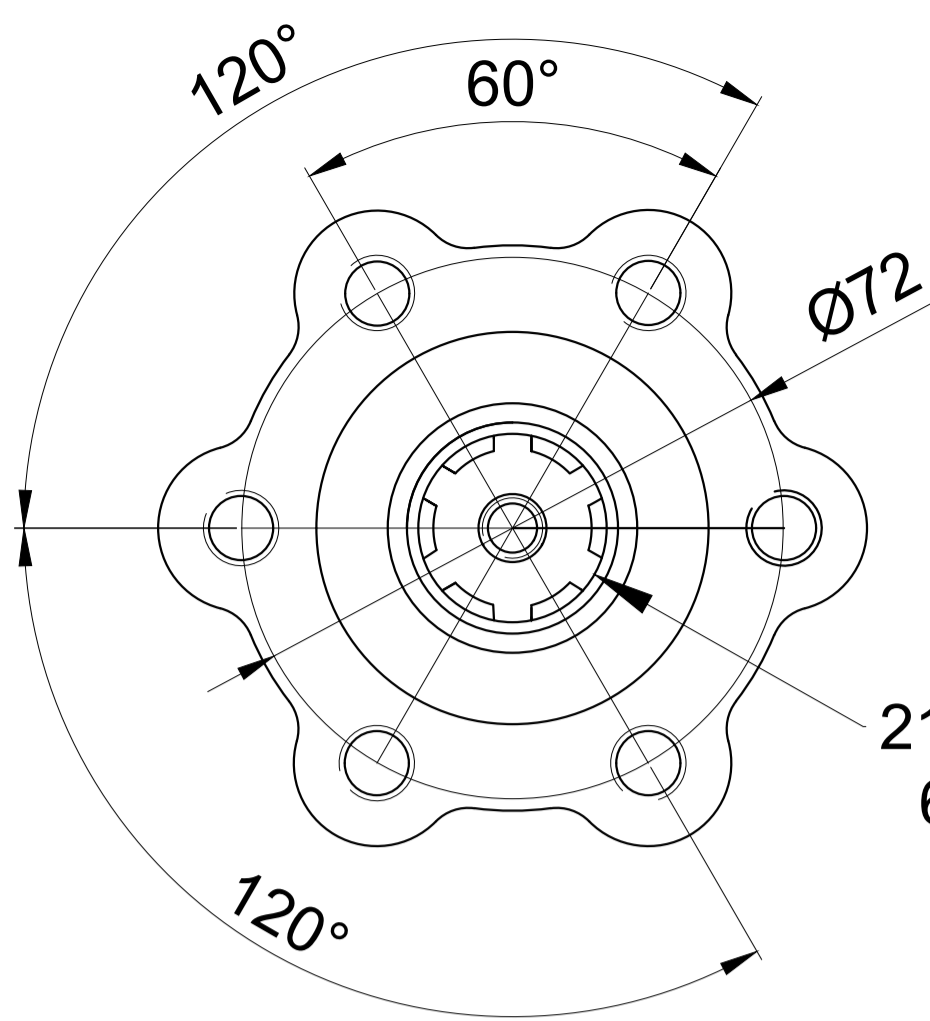

Ana Şanzıman Modeli

ISUZU
MOY 4 N
MOY 9 F
MOY 9 H
MOY 9 S
MOYB
MOYCR
MOYGX
MOYMB
MOYMC
MOYMR
MOYNA
MOYNB
MOYNC
MOYPN
MOYPZ
MOYUC
MOYUK
MY 5 A
MY 5 D
MY 5 M
MY 5 R
MY 5 S
MY 5 T
MY 6 P
MY 6 S
MZZ 5 D
MZZ 6 C
MZZ 6 U
MZZ 6 W

PTO
Mil Dönüş Yönü
Sağa
(Saat Yönü)

Pompa
Mil Dönüş Yönü
Sola
(Saatin Aksı Yönü)

Ürün Kod
Detayı

3 1 1 V E

6 Kama Freze Milli - 6x21x25
Vakumlu
Sıra No

PTO'nun Teknik Özellikleri

Kodu	311VE
Dışlı Tipi	Sol Helis
PTO Tipi	Çift Dışlı
Tork Nm	170
Güç Kw	18
Tahvil Oranı 1000 d/d	1:1,04
Bağlantı Yeri	Sol Yan
Kontrol Sistemi	Vakumlu
PTO Mil Dönüş Yönü	Sağa
Pompa Mil Dönüş Yönü	Sola
Ağırlık Kg.	11,00

PTO Tipi
Çift Dışlı

Sol Helis
Z=29

PTO
Bağlantı Yeri
Aracın Sol Yanı

PTO
Murat Makina
San.Tic.Ltd.Şti.

www.pto.com.tr
info@pto.com.tr

+90 212 549 53 04 Pbx
+90 212 549 53 08 - 09
+90 533 960 33 60
+90 532 554 16 36
ptomms
Pto Murat Makine+
@PTOMURATMAKINA
+İkitelli Org.San.Bölg. Atatürk Bulv. Eskoop San.Sit. A2. Blok No.80 Başakşehir - İstanbul / TÜRKİYE